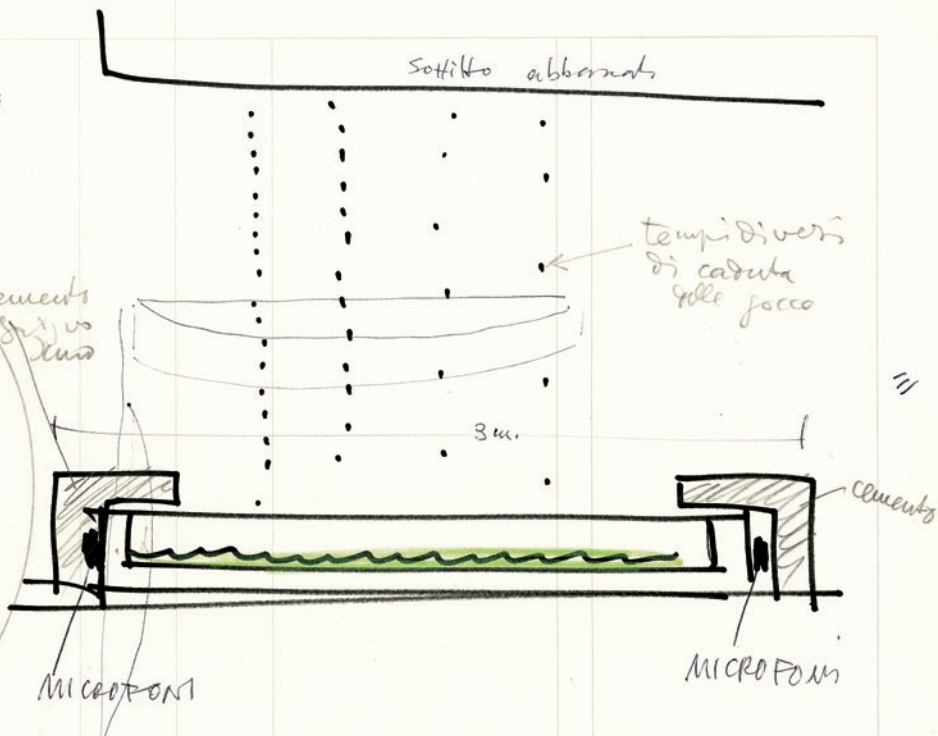

Palazzo Reale a Milano
dal 2 dicembre '86

FONTEANA
A 5 GOCCHE

Regola di
caduta delle
gocce

Cemento
Sp. vs
Luis

tempi diversi
di caduta
delle gocce

3m.

MICROFONI

MICROFONI

Cemento

MILANO a Luciano Marini a Milano
13 - ottobre 1986