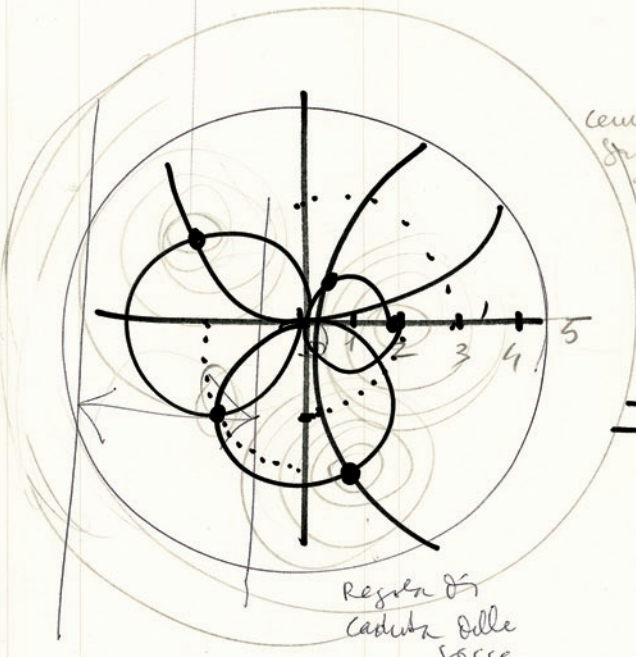

Palazzo Reale a Milano
dal 2 dicembre '86

FONTEANA
A 5 GOCCHE

Regola di
caduta delle
gocce

Cemento
Sp. vs
Luis

tempi diversi
di caduta
delle gocce

3m.

MICROFONI

MICROFONI